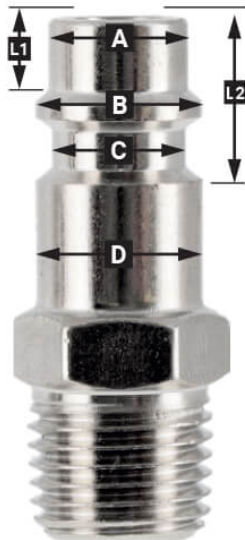

Schlauchanschluss Euro 6 mm in Blister

4311536

Details

Artikelnummer	4311536
EAN	08712418330342
Gewicht (kg)	0.020000
Länge (mm)	70
Breite (mm)	30
Höhe (mm)	121
Anschlussart	Euro / Schlauchanschluss
Gewindegröße (mm)	6
Anzahl der Anschlüsse	2
Form	Gerade
Sicherheitsnorm	Nein
Drehbar	Nein
Gehärtet	Nein
Kondensatabscheider	Nein
Stromregler	Nein
Material	Messing
Blister	Ja
Paket enthält (Menge)	1

Beschreibung

EURO

European profile
7.2 mm
Flow rate at 6 bar:
1820 l/min

L1	5 mm
L2	11 mm
A	∅ 10 mm
B	∅ 12 mm
C	∅ 10 mm
D	∅ 12 mm

Type ORION

Type Orion ARO
210 profile
6 mm
Flow rate at 6 bar:
800 l/min

L1	8.5 mm
L2	16 mm
A	∅ 8 mm
B	∅ 11 mm
C	∅ 8 mm
D	∅ 11 mm