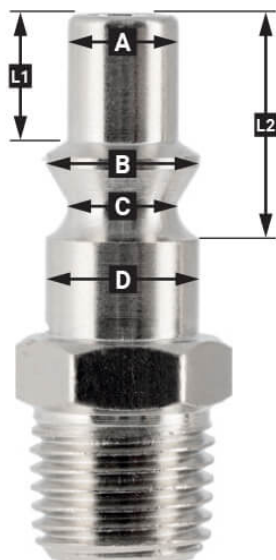

Schlauchanschluss Euro 6 mm in Blister

4311536

Details

Artikelnummer	4311536
EAN	08712418330342
Gewicht (kg)	0.020000
Länge (mm)	70
Breite (mm)	30
Höhe (mm)	121
Anschlussart	Euro / Schlauchanschluss
Gewindegröße (mm)	6
Anzahl der Anschlüsse	2
Form	Gerade
Sicherheitsnorm	Nein
Drehbar	Nein
Gehärtet	Nein
Kondensatabscheider	Nein
Stromregler	Nein
Material	Messing
Blister	Ja
Paket enthält (Menge)	1

Beschreibung

EURO

European profile
7.2 mm
Flow rate at 6 bar:
1820 l/min

L1	5 mm
L2	11 mm
A	∅ 10 mm
B	∅ 12 mm
C	∅ 10 mm
D	∅ 12 mm

Type ORION

Type Orion ARO
210 profile
6 mm
Flow rate at 6 bar:
800 l/min

L1	8.5 mm
L2	16 mm
A	∅ 8 mm
B	∅ 11 mm
C	∅ 8 mm
D	∅ 11 mm