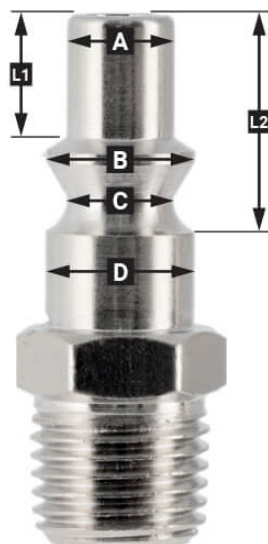

Stecknippel 1/4" Euro Innengewinde in Blister

Product Images

Additional Information

Artikelnummer	4311552
EAN	08712418331431
Gewicht (kg)	0.030000
Länge (mm)	70
Breite (mm)	30
Höhe (mm)	121
Verbindungsgröße (")	1/4
Anschlussart	Euro
Gewindeart	Innen
Anzahl der Anschlüsse	2
Form	Gerade
Sicherheitsnorm	Nein
Drehbar	Nein
Gehärtet	Nein
Kondensatabscheider	Nein
Stromregler	Nein
Material	Messing
Blister	Ja
Paket enthält (Menge)	1

Beschreibung

EURO

European profile
7.2 mm
Flow rate at 6 bar:
1820 l/min

L1 5 mm

L2 11 mm

A \varnothing 10 mm

B \varnothing 12 mm

C \varnothing 10 mm

D \varnothing 12 mm

Type ORION

Type Orion ARO
210 profile
6 mm
Flow rate at 6 bar:
800 l/min

L1 8.5 mm

L2 16 mm

A \varnothing 8 mm

B \varnothing 11 mm

C \varnothing 8 mm