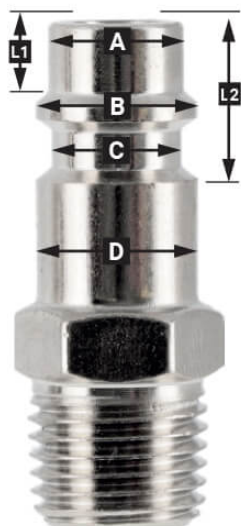

Stecknippel 1/4" Euro Innengewinde in Blister

Product Images

Additional Information

Artikelnummer	4311552
EAN	08712418331431
Gewicht (kg)	0.030000
Länge (mm)	70
Breite (mm)	30
Höhe (mm)	121
Verbindungsgröße (")	1/4
Anschlussart	Euro
Gewindeart	Innen
Anzahl der Anschlüsse	2
Form	Gerade
Sicherheitsnorm	Nein
Drehbar	Nein
Gehärtet	Nein
Kondensatabscheider	Nein
Stromregler	Nein
Material	Messing
Blister	Ja
Paket enthält (Menge)	1

Beschreibung

EURO

European profile
7.2 mm
Flow rate at 6 bar:
1820 l/min

L1 5 mm

L2 11 mm

A \varnothing 10 mm

B \varnothing 12 mm

C \varnothing 10 mm

D \varnothing 12 mm

Type ORION

Type Orion ARO
210 profile
6 mm
Flow rate at 6 bar:
800 l/min

L1 8.5 mm

L2 16 mm

A \varnothing 8 mm

B \varnothing 11 mm

C \varnothing 8 mm