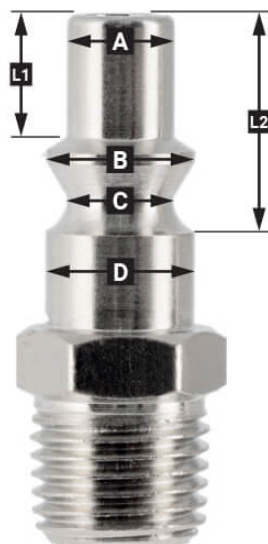

Stecknippel Euro 1/2" Innengewinde in Blister

Product Images

Additional Information

Artikelnummer	4311534
EAN	08712418330328
Gewicht (kg)	0.040000
Länge (mm)	70
Breite (mm)	30
Höhe (mm)	121
Verbindungsgröße (")	1/2
Anschlussart	Euro
Gewindeart	Innen
Anzahl der Anschlüsse	2
Form	Gerade
Sicherheitsnorm	Nein
Drehbar	Nein
Gehärtet	Nein
Kondensatabscheider	Nein
Stromregler	Nein
Material	Messing
Blister	Ja
Paket enthält (Menge)	1

Beschreibung

EURO

European profile
7.2 mm
Flow rate at 6 bar:
1820 l/min

L1 5 mm

L2 11 mm

A \varnothing 10 mm

B \varnothing 12 mm

C \varnothing 10 mm

D \varnothing 12 mm

Type ORION

Type Orion ARO
210 profile
6 mm
Flow rate at 6 bar:
800 l/min

L1 8.5 mm

L2 16 mm

A \varnothing 8 mm

B \varnothing 11 mm

C \varnothing 8 mm