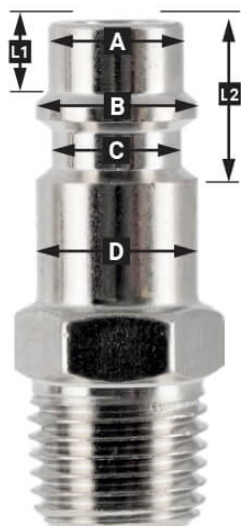

Stecknippel Euro 1/2" Innengewinde in Blister

Product Images

Additional Information

Artikelnummer	4311534
EAN	08712418330328
Gewicht (kg)	0.040000
Länge (mm)	70
Breite (mm)	30
Höhe (mm)	121
Verbindungsgröße (")	1/2
Anschlussart	Euro
Gewindeart	Innen
Anzahl der Anschlüsse	2
Form	Gerade
Sicherheitsnorm	Nein
Drehbar	Nein
Gehärtet	Nein
Kondensatabscheider	Nein
Stromregler	Nein
Material	Messing
Blister	Ja
Paket enthält (Menge)	1

Beschreibung

EURO

European profile
7.2 mm
Flow rate at 6 bar:
1820 l/min

L1 5 mm

L2 11 mm

A \varnothing 10 mm

B \varnothing 12 mm

C \varnothing 10 mm

D \varnothing 12 mm

Type ORION

Type Orion ARO
210 profile
6 mm
Flow rate at 6 bar:
800 l/min

L1 8.5 mm

L2 16 mm

A \varnothing 8 mm

B \varnothing 11 mm

C \varnothing 8 mm