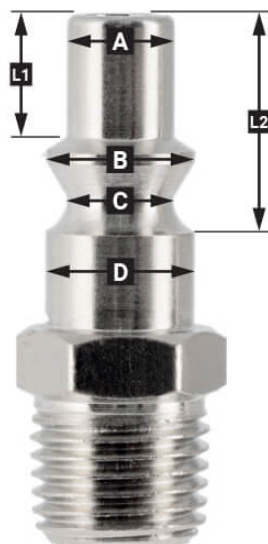

Stecknippel Euro 1/4" Außengewinde in Blister

Product Images

Additional Information

Artikelnummer	4311532
EAN	08712418331363
Gewicht (kg)	0.030000
Länge (mm)	70
Breite (mm)	30
Höhe (mm)	121
Verbindungsgröße (")	1/4
Anschlussart	Euro
Gewindeart	Außen
Anzahl der Anschlüsse	2
Form	Gerade
Sicherheitsnorm	Nein
Drehbar	Nein
Gehärtet	Nein
Kondensatabscheider	Nein
Stromregler	Nein
Material	Messing
Blister	Ja
Paket enthält (Menge)	1

Beschreibung

EURO

European profile
7.2 mm
Flow rate at 6 bar:
1820 l/min

L1 5 mm

L2 11 mm

A \varnothing 10 mm

B \varnothing 12 mm

C \varnothing 10 mm

D \varnothing 12 mm

Type ORION

Type Orion ARO
210 profile
6 mm
Flow rate at 6 bar:
800 l/min

L1 8.5 mm

L2 16 mm

A \varnothing 8 mm

B \varnothing 11 mm

C \varnothing 8 mm