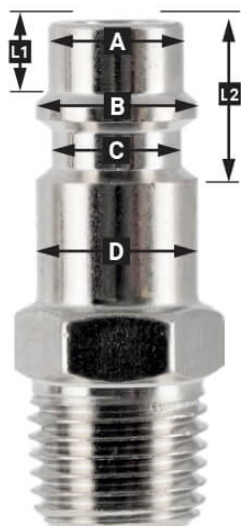

Stecknippel Euro 1/4" Außengewinde in Blister

Product Images

Additional Information

Artikelnummer	4311532
EAN	08712418331363
Gewicht (kg)	0.030000
Länge (mm)	70
Breite (mm)	30
Höhe (mm)	121
Verbindungsgröße (")	1/4
Anschlussart	Euro
Gewindeart	Außen
Anzahl der Anschlüsse	2
Form	Gerade
Sicherheitsnorm	Nein
Drehbar	Nein
Gehärtet	Nein
Kondensatabscheider	Nein
Stromregler	Nein
Material	Messing
Blister	Ja
Paket enthält (Menge)	1

Beschreibung

EURO

European profile
7.2 mm
Flow rate at 6 bar:
1820 l/min

L1 5 mm

L2 11 mm

A \varnothing 10 mm

B \varnothing 12 mm

C \varnothing 10 mm

D \varnothing 12 mm

Type ORION

Type Orion ARO
210 profile
6 mm
Flow rate at 6 bar:
800 l/min

L1 8.5 mm

L2 16 mm

A \varnothing 8 mm

B \varnothing 11 mm

C \varnothing 8 mm