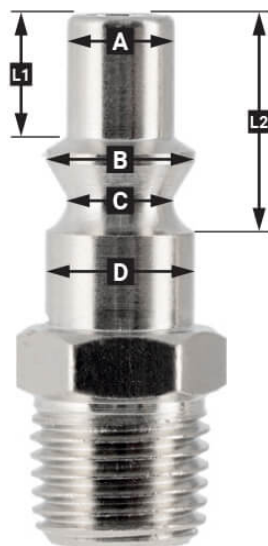

Stecknippel Euro 1/2" Außengewinde in Blister

Product Images

Additional Information

Artikelnummer	4311535
EAN	08712418330335
Gewicht (kg)	0.040000
Länge (mm)	70
Breite (mm)	30
Höhe (mm)	121
Verbindungsgröße (")	1/2
Anschlussart	Euro
Gewindeart	Außen
Anzahl der Anschlüsse	2
Form	Gerade
Sicherheitsnorm	Nein
Drehbar	Nein
Gehärtet	Nein
Kondensatabscheider	Nein
Stromregler	Nein
Material	Messing
Blister	Ja
Paket enthält (Menge)	1

Beschreibung

EURO

European profile
7.2 mm
Flow rate at 6 bar:
1820 l/min

L1	5 mm
L2	11 mm
A	∅ 10 mm
B	∅ 12 mm
C	∅ 10 mm
D	∅ 12 mm

Type ORION

Type Orion ARO
210 profile
6 mm
Flow rate at 6 bar:
800 l/min

L1	8.5 mm
L2	16 mm
A	∅ 8 mm
B	∅ 11 mm
C	∅ 8 mm
D	∅ 11 mm