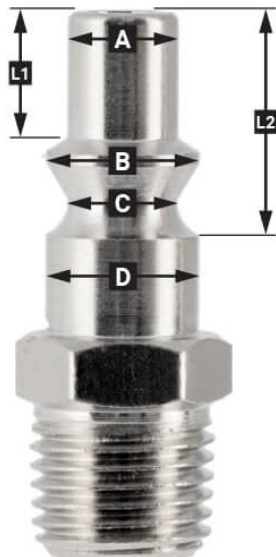

Druckluft Schnellkupplung 6mm Schlauchanschluss EURO

4301507

Details

Artikelnummer	4301507
EAN	8712418330304
Länge (mm)	88
Breite (mm)	132
Höhe (mm)	28
Gewicht (kg)	0.064000
Anschlussart	Euro / Schlauchanschluss
Gewindegröße (mm)	6
Anzahl der Anschlüsse	2
Form	Gerade
Sicherheitsnorm	Nein
Drehbar	Nein
Gehärtet	Nein
Kondensatabscheider	Nein
Stromregler	Nein
Material	Messing
Blister	Ja
Gross weight (kg)	0.076

Beschreibung

EURO

European profile
7.2 mm
Flow rate at 6 bar:
1820 l/min

L1 5 mm

L2 11 mm

A Ø 10 mm

B Ø 12 mm

C Ø 10 mm

D Ø 12 mm

Type ORION

Type Orion ARO
210 profile
6 mm
Flow rate at 6 bar:
800 l/min

L1 8.5 mm

L2 16 mm

A Ø 8 mm

B Ø 11 mm

C Ø 8 mm