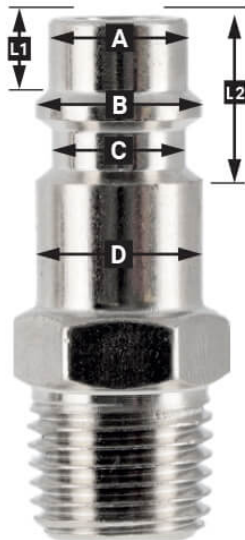

Druckluft Schnellkupplung 6mm Schlauchanschluss EURO

4301507

Details

Artikelnummer	4301507
EAN	8712418330304
Länge (mm)	88
Breite (mm)	132
Höhe (mm)	28
Gewicht (kg)	0.064000
Anschlussart	Euro / Schlauchanschluss
Gewindegröße (mm)	6
Anzahl der Anschlüsse	2
Form	Gerade
Sicherheitsnorm	Nein
Drehbar	Nein
Gehärtet	Nein
Kondensatabscheider	Nein
Stromregler	Nein
Material	Messing
Blister	Ja
Gross weight (kg)	0.076

Beschreibung

EURO

European profile
7.2 mm
Flow rate at 6 bar:
1820 l/min

L1 5 mm

L2 11 mm

A Ø 10 mm

B Ø 12 mm

C Ø 10 mm

D Ø 12 mm

Type ORION

Type Orion ARO
210 profile
6 mm
Flow rate at 6 bar:
800 l/min

L1 8.5 mm

L2 16 mm

A Ø 8 mm

B Ø 11 mm

C Ø 8 mm