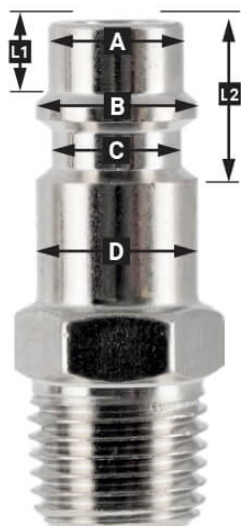

# Druckluft Schnellkupplung 3/8" Außengewinde EURO

## Additional Information

---

Artikelnummer	4301504
EAN	08712418330281
Gewicht (kg)	0.080000
Länge (mm)	70
Breite (mm)	30
Höhe (mm)	121
Verbindungsgröße (")	3/8
Anschlussart	Euro
Gewindeart	Außen
Anzahl der Anschlüsse	2
Form	Gerade
Sicherheitsnorm	Nein
Drehbar	Nein
Gehärtet	Nein
Kondensatabscheider	Nein
Stromregler	Nein
Material	Messing
Blister	Ja
Paket enthält (Menge)	1

## EURO

European profile  
7.2 mm  
Flow rate at 6 bar:  
1820 l/min

**L1** 5 mm

**L2** 11 mm

**A**  $\varnothing$  10 mm

**B**  $\varnothing$  12 mm

**C**  $\varnothing$  10 mm

**D**  $\varnothing$  12 mm

## Type ORION

Type Orion ARO  
210 profile  
6 mm  
Flow rate at 6 bar:  
800 l/min

**L1** 8.5 mm

**L2** 16 mm

**A**  $\varnothing$  8 mm

**B**  $\varnothing$  11 mm

**C**  $\varnothing$  8 mm

**D**  $\varnothing$  11 mm