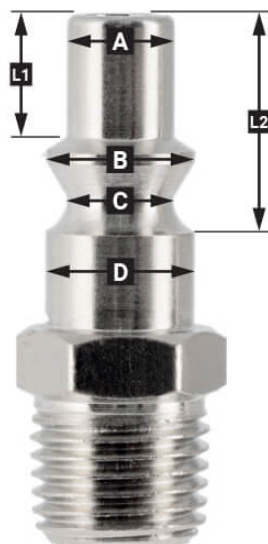

# Druckluft Schnellkupplung 3/8" Außengewinde EURO

## Additional Information

---

Artikelnummer	4301504
EAN	08712418330281
Gewicht (kg)	0.080000
Länge (mm)	70
Breite (mm)	30
Höhe (mm)	121
Verbindungsgröße (")	3/8
Anschlussart	Euro
Gewindeart	Außen
Anzahl der Anschlüsse	2
Form	Gerade
Sicherheitsnorm	Nein
Drehbar	Nein
Gehärtet	Nein
Kondensatabscheider	Nein
Stromregler	Nein
Material	Messing
Blister	Ja
Paket enthält (Menge)	1

## EURO

European profile  
7.2 mm  
Flow rate at 6 bar:  
1820 l/min

**L1** 5 mm

**L2** 11 mm

**A**  $\varnothing$  10 mm

**B**  $\varnothing$  12 mm

**C**  $\varnothing$  10 mm

**D**  $\varnothing$  12 mm

## Type ORION

Type Orion ARO  
210 profile  
6 mm  
Flow rate at 6 bar:  
800 l/min

**L1** 8.5 mm

**L2** 16 mm

**A**  $\varnothing$  8 mm

**B**  $\varnothing$  11 mm

**C**  $\varnothing$  8 mm

**D**  $\varnothing$  11 mm