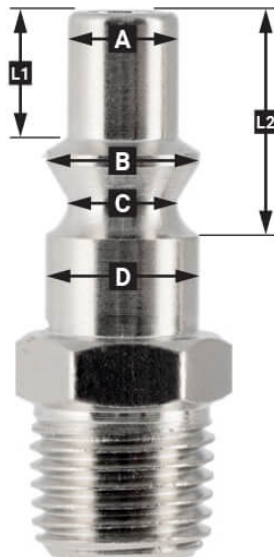

Druckluft Schnellkupplung 1/2" Außengewinde EURO

4301506

Details

| | |
|-----------------------|---------------|
| Artikelnummer | 4301506 |
| EAN | 8712418330298 |
| Länge (mm) | 88 |
| Breite (mm) | 132 |
| Höhe (mm) | 28 |
| Gewicht (kg) | 0.064000 |
| Verbindungsgröße (") | 1/2 |
| Anschlussart | Euro |
| Gewindeart | Außen |
| Anzahl der Anschlüsse | 2 |
| Form | Gerade |
| Sicherheitsnorm | Nein |
| Drehbar | Nein |
| Gehärtet | Nein |
| Kondensatabscheider | Nein |
| Stromregler | Nein |
| Material | Messing |
| Blister | Ja |
| Gross weight (kg) | 0.076 |

Beschreibung

EURO

European profile
7.2 mm
Flow rate at 6 bar:
1820 l/min

L1 5 mm

L2 11 mm

A Ø 10 mm

B Ø 12 mm

C Ø 10 mm

D Ø 12 mm

Type ORION

Type Orion ARO
210 profile
6 mm
Flow rate at 6 bar:
800 l/min

L1 8.5 mm

L2 16 mm

A Ø 8 mm

B Ø 11 mm

C Ø 8 mm