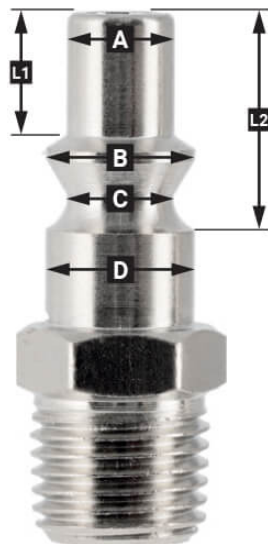

Druckluft Schnellkupplung 1/2" Außengewinde EURO

Product Images

Additional Information

Artikelnummer	4301506
EAN	08712418330298
Gewicht (kg)	0.080000
Länge (mm)	70
Breite (mm)	30
Höhe (mm)	121
Verbindungsgröße (")	1/2
Anschlussart	Euro
Gewindeart	Außen
Anzahl der Anschlüsse	2
Form	Gerade
Sicherheitsnorm	Nein
Drehbar	Nein
Gehärtet	Nein
Kondensatabscheider	Nein
Stromregler	Nein
Material	Messing
Blister	Ja
Paket enthält (Menge)	1

Beschreibung

EURO

European profile
7.2 mm
Flow rate at 6 bar:
1820 l/min

L1	5 mm
L2	11 mm
A	∅ 10 mm
B	∅ 12 mm
C	∅ 10 mm
D	∅ 12 mm

Type ORION

Type Orion ARO
210 profile
6 mm
Flow rate at 6 bar:
800 l/min

L1	8.5 mm
L2	16 mm
A	∅ 8 mm
B	∅ 11 mm
C	∅ 8 mm
D	∅ 11 mm