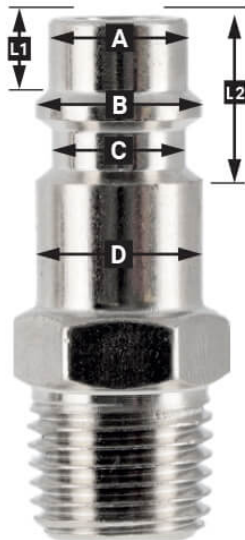

Druckluft Schnellkupplung 1/2" Außengewinde EURO

4301506

Details

| | |
|-----------------------|---------------|
| Artikelnummer | 4301506 |
| EAN | 8712418330298 |
| Länge (mm) | 88 |
| Breite (mm) | 132 |
| Höhe (mm) | 28 |
| Gewicht (kg) | 0.064000 |
| Verbindungsgröße (") | 1/2 |
| Anschlussart | Euro |
| Gewindeart | Außen |
| Anzahl der Anschlüsse | 2 |
| Form | Gerade |
| Sicherheitsnorm | Nein |
| Drehbar | Nein |
| Gehärtet | Nein |
| Kondensatabscheider | Nein |
| Stromregler | Nein |
| Material | Messing |
| Blister | Ja |
| Gross weight (kg) | 0.076 |

Beschreibung

EURO

European profile
7.2 mm
Flow rate at 6 bar:
1820 l/min

L1 5 mm

L2 11 mm

A Ø 10 mm

B Ø 12 mm

C Ø 10 mm

D Ø 12 mm

Type ORION

Type Orion ARO
210 profile
6 mm
Flow rate at 6 bar:
800 l/min

L1 8.5 mm

L2 16 mm

A Ø 8 mm

B Ø 11 mm

C Ø 8 mm