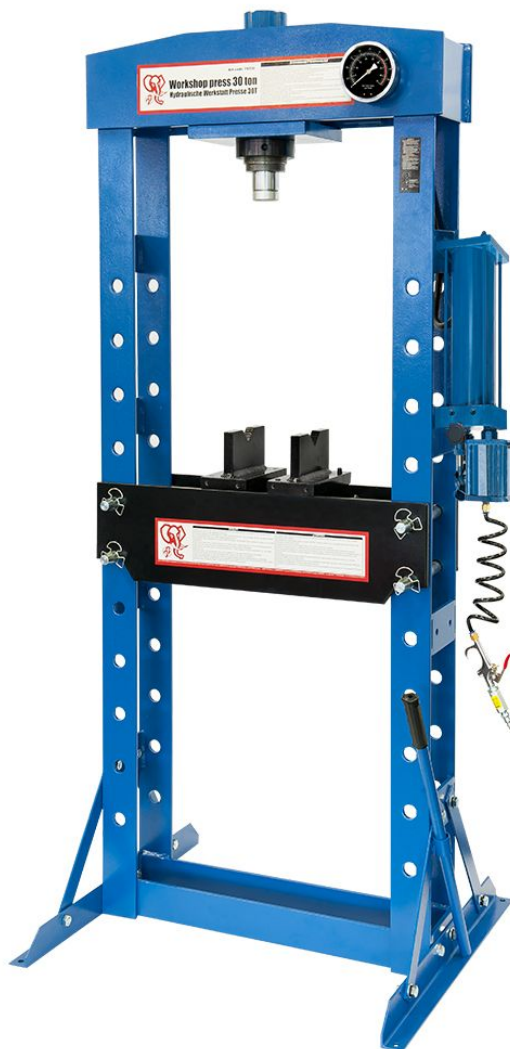

# Werkstattpresse 30t 10 Positionen 60-940 mm

79330

# Details

Artikelnummer	79330
EAN	8712418346862
Länge (mm)	700
Breite (mm)	800
Höhe (mm)	1860
Gewicht (kg)	142.000000
Merkmale	Presse seitlich beweglich
Kapazität / Leistung kg	30000
Hublänge (mm)	160 mm
Luftverbrauch (l/min)	250
Arbeitsdruck (bar)	6.9 - 8.6
Geschwindigkeit des Aktuators (mm/min)	100
Arbeitsbereich (mm)	0 - 940
Anzahl Tischpositionen	10
Lautstärke dB(A) (0 m)	88.1