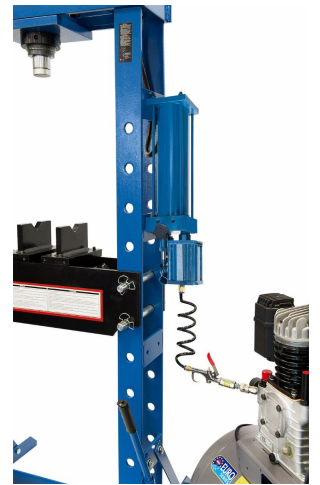

# Werkstattpresse 30t 10 Positionen 60-940 mm

79330

# Details

Artikelnummer	79330
EAN	8712418346862
Länge (mm)	700
Breite (mm)	800
Höhe (mm)	1860
Gewicht (kg)	142.000000
Merkmale	Presse seitlich beweglich
Kapazität / Leistung kg	30000
Hublänge (mm)	160 mm
Luftverbrauch (l/min)	250
Arbeitsdruck (bar)	6.9 - 8.6
Geschwindigkeit des Aktuators (mm/min)	100
Arbeitsbereich (mm)	0 - 940
Anzahl Tischpositionen	10
Lautstärke dB(A) (0 m)	88.1