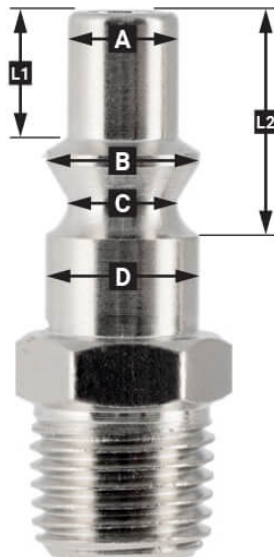

Druckluft Schnellkupplung Adapter ORION zu EURO

4301322

Details

Artikelnummer	4301322
EAN	8712418220155
Länge (mm)	70
Breite (mm)	30
Höhe (mm)	121
Gewicht (kg)	0.100000
Anschlussart	Euro / Orion
Anzahl der Anschlüsse	2
Form	Gerade
Sicherheitsnorm	Nein
Drehbar	Nein
Gehärtet	Nein
Kondensatabscheider	Nein
Stromregler	Nein
Material	Messing
Blister	Ja

Beschreibung

EURO

European profile
7.2 mm
Flow rate at 6 bar:
1820 l/min

L1 5 mm

L2 11 mm

A \varnothing 10 mm

B \varnothing 12 mm

C \varnothing 10 mm

D \varnothing 12 mm

Type ORION

Type Orion ARO
210 profile
6 mm
Flow rate at 6 bar:
800 l/min

L1 8.5 mm

L2 16 mm

A \varnothing 8 mm

B \varnothing 11 mm

C \varnothing 8 mm