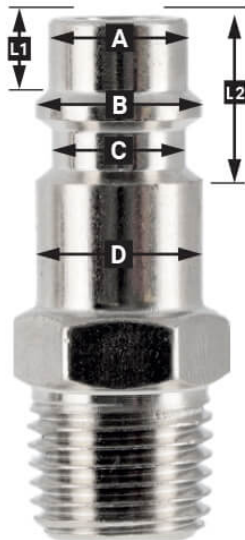

Druckluft Schnellkupplung Adapter ORION zu EURO

4301322

Details

Artikelnummer	4301322
EAN	8712418220155
Länge (mm)	70
Breite (mm)	30
Höhe (mm)	121
Gewicht (kg)	0.100000
Anschlussart	Euro / Orion
Anzahl der Anschlüsse	2
Form	Gerade
Sicherheitsnorm	Nein
Drehbar	Nein
Gehärtet	Nein
Kondensatabscheider	Nein
Stromregler	Nein
Material	Messing
Blister	Ja

Beschreibung

EURO

European profile
7.2 mm
Flow rate at 6 bar:
1820 l/min

L1 5 mm

L2 11 mm

A \varnothing 10 mm

B \varnothing 12 mm

C \varnothing 10 mm

D \varnothing 12 mm

Type ORION

Type Orion ARO
210 profile
6 mm
Flow rate at 6 bar:
800 l/min

L1 8.5 mm

L2 16 mm

A \varnothing 8 mm

B \varnothing 11 mm

C \varnothing 8 mm