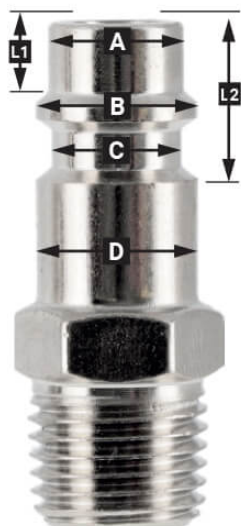

## Product Images

## Additional Information

---

Artikelnummer	4301321
EAN	8712418203172
Anschlussart	Euro / Orion
Anzahl der Anschlüsse	2
Form	Gerade
Sicherheitsnorm	Nein
Drehbar	Nein
Gehärtet	Nein
Kondensatabscheider	Nein
Stromregler	Nein
Material	Rostfreier Stahl/Messing
Blister	Ja
Paket enthält (Menge)	1

## EURO

European profile  
7.2 mm  
Flow rate at 6 bar:  
1820 l/min

**L1** 5 mm

**L2** 11 mm

**A**  $\varnothing$  10 mm

**B**  $\varnothing$  12 mm

**C**  $\varnothing$  10 mm

**D**  $\varnothing$  12 mm

## Type ORION

Type Orion ARO  
210 profile  
6 mm  
Flow rate at 6 bar:  
800 l/min

**L1** 8.5 mm

**L2** 16 mm

**A**  $\varnothing$  8 mm

**B**  $\varnothing$  11 mm

**C**  $\varnothing$  8 mm

**D**  $\varnothing$  11 mm