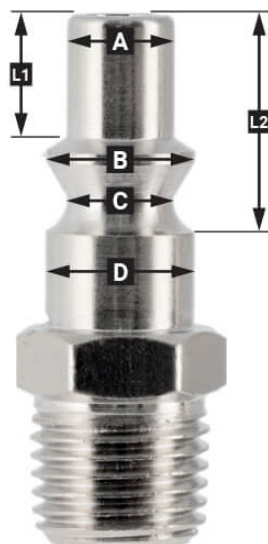

## Additional Information

---

Artikelnummer	4301321
EAN	8712418203172
Anschlussart	Euro / Orion
Anzahl der Anschlüsse	2
Form	Gerade
Sicherheitsnorm	Nein
Drehbar	Nein
Gehärtet	Nein
Kondensatabscheider	Nein
Stromregler	Nein
Material	Rostfreier Stahl/Messing
Blister	Ja
Paket enthält (Menge)	1

## EURO

European profile  
7.2 mm  
Flow rate at 6 bar:  
1820 l/min

**L1** 5 mm

**L2** 11 mm

**A**  $\varnothing$  10 mm

**B**  $\varnothing$  12 mm

**C**  $\varnothing$  10 mm

**D**  $\varnothing$  12 mm

## Type ORION

Type Orion ARO  
210 profile  
6 mm  
Flow rate at 6 bar:  
800 l/min

**L1** 8.5 mm

**L2** 16 mm

**A**  $\varnothing$  8 mm

**B**  $\varnothing$  11 mm

**C**  $\varnothing$  8 mm

**D**  $\varnothing$  11 mm