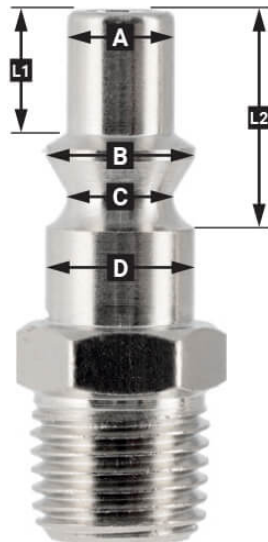

Schlauchanschluss 1/2" x 12 mm Außengewinde in Blister

Product Images

Additional Information

Artikelnummer	4346872
EAN	8712418360721
Gewicht (kg)	0.060000
Länge (mm)	70
Breite (mm)	30
Höhe (mm)	121
Verbindungsgröße (")	1/2
Anschlussart	Schlauchanschluss
Gewindegröße (mm)	12
Gewindeart	Außen
Anzahl der Anschlüsse	2
Form	Gerade
Arbeitsdruck (bar)	6
Sicherheitsnorm	Nein
Drehbar	Nein
Gehärtet	Nein
Kondensatabscheider	Nein
Stromregler	Nein
Material	Messing
Blister	Ja
Paket enthält (Menge)	1

Beschreibung

EURO

European profile
7.2 mm
Flow rate at 6 bar:
1820 l/min

L1	5 mm
L2	11 mm
A	∅ 10 mm
B	∅ 12 mm
C	∅ 10 mm
D	∅ 12 mm

Type ORION

Type Orion ARO
210 profile
6 mm
Flow rate at 6 bar:
800 l/min

L1	8.5 mm
L2	16 mm
A	∅ 8 mm
B	∅ 11 mm
C	∅ 8 mm
D	∅ 11 mm