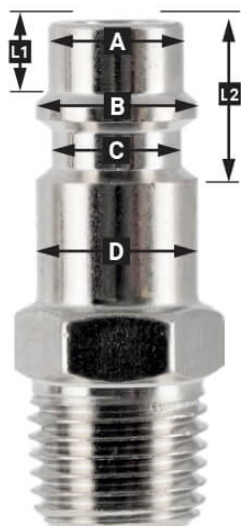

Schlauchanschluss 1/4" x 6 mm Außengewinde in Blister

Product Images

Additional Information

Artikelnummer	4346834
EAN	08712418360691
Gewicht (kg)	0.030000
Länge (mm)	70
Breite (mm)	30
Höhe (mm)	121
Verbindungsgröße (")	1/4
Anschlussart	Schlauchanschluss
Gewindegröße (mm)	6
Gewindeart	Außen
Anzahl der Anschlüsse	2
Form	Gerade
Arbeitsdruck (bar)	6
Sicherheitsnorm	Nein
Drehbar	Nein
Gehärtet	Nein
Kondensatabscheider	Nein
Stromregler	Nein
Material	Messing
Blister	Ja
Paket enthält (Menge)	1

Beschreibung

EURO

European profile
7.2 mm
Flow rate at 6 bar:
1820 l/min

L1	5 mm
L2	11 mm
A	∅ 10 mm
B	∅ 12 mm
C	∅ 10 mm
D	∅ 12 mm

Type ORION

Type Orion ARO
210 profile
6 mm
Flow rate at 6 bar:
800 l/min

L1	8.5 mm
L2	16 mm
A	∅ 8 mm
B	∅ 11 mm
C	∅ 8 mm
D	∅ 11 mm