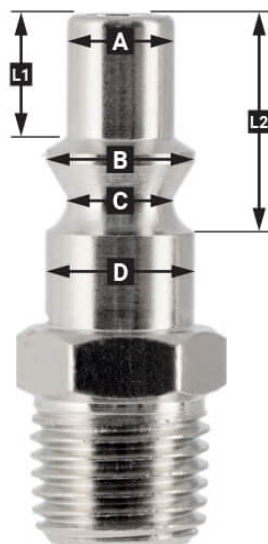

Schlauchanschluss 1/4" x 6 mm Außengewinde in Blister

Product Images

Additional Information

Artikelnummer	4346834
EAN	08712418360691
Gewicht (kg)	0.030000
Länge (mm)	70
Breite (mm)	30
Höhe (mm)	121
Verbindungsgröße (")	1/4
Anschlussart	Schlauchanschluss
Gewindegröße (mm)	6
Gewindeart	Außen
Anzahl der Anschlüsse	2
Form	Gerade
Arbeitsdruck (bar)	6
Sicherheitsnorm	Nein
Drehbar	Nein
Gehärtet	Nein
Kondensatabscheider	Nein
Stromregler	Nein
Material	Messing
Blister	Ja
Paket enthält (Menge)	1

Beschreibung

EURO

European profile
7.2 mm
Flow rate at 6 bar:
1820 l/min

L1	5 mm
L2	11 mm
A	∅ 10 mm
B	∅ 12 mm
C	∅ 10 mm
D	∅ 12 mm

Type ORION

Type Orion ARO
210 profile
6 mm
Flow rate at 6 bar:
800 l/min

L1	8.5 mm
L2	16 mm
A	∅ 8 mm
B	∅ 11 mm
C	∅ 8 mm
D	∅ 11 mm