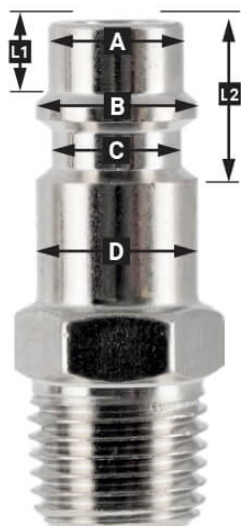

Schlauchanschluss 1/4" x 8 mm Außengewinde in Blister

Product Images

Additional Information

Artikelnummer	4346835
EAN	08712418360707
Gewicht (kg)	0.030000
Länge (mm)	70
Breite (mm)	30
Höhe (mm)	121
Verbindungsgröße (")	1/4
Anschlussart	Schlauchanschluss
Gewindegröße (mm)	8
Gewindeart	Außen
Anzahl der Anschlüsse	2
Form	Gerade
Arbeitsdruck (bar)	6
Sicherheitsnorm	Nein
Drehbar	Nein
Gehärtet	Nein
Kondensatabscheider	Nein
Stromregler	Nein
Material	Messing
Blister	Ja
Paket enthält (Menge)	1

Beschreibung

EURO

European profile
7.2 mm
Flow rate at 6 bar:
1820 l/min

L1 5 mm

L2 11 mm

A \varnothing 10 mm

B \varnothing 12 mm

C \varnothing 10 mm

D \varnothing 12 mm

Type ORION

Type Orion ARO
210 profile
6 mm
Flow rate at 6 bar:
800 l/min

L1 8.5 mm

L2 16 mm

A \varnothing 8 mm

B \varnothing 11 mm

C \varnothing 8 mm