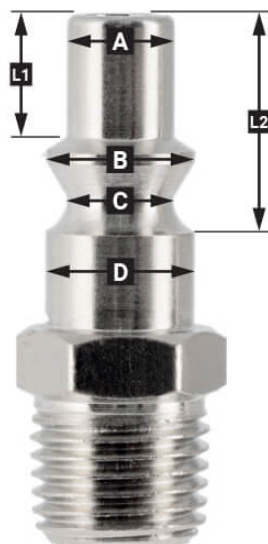

Schlauchanschluss 1/4" x 8 mm Außengewinde in Blister

Product Images

Additional Information

Artikelnummer	4346835
EAN	08712418360707
Gewicht (kg)	0.030000
Länge (mm)	70
Breite (mm)	30
Höhe (mm)	121
Verbindungsgröße (")	1/4
Anschlussart	Schlauchanschluss
Gewindegröße (mm)	8
Gewindeart	Außen
Anzahl der Anschlüsse	2
Form	Gerade
Arbeitsdruck (bar)	6
Sicherheitsnorm	Nein
Drehbar	Nein
Gehärtet	Nein
Kondensatabscheider	Nein
Stromregler	Nein
Material	Messing
Blister	Ja
Paket enthält (Menge)	1

Beschreibung

EURO

European profile
7.2 mm
Flow rate at 6 bar:
1820 l/min

L1 5 mm

L2 11 mm

A \varnothing 10 mm

B \varnothing 12 mm

C \varnothing 10 mm

D \varnothing 12 mm

Type ORION

Type Orion ARO
210 profile
6 mm
Flow rate at 6 bar:
800 l/min

L1 8.5 mm

L2 16 mm

A \varnothing 8 mm

B \varnothing 11 mm

C \varnothing 8 mm