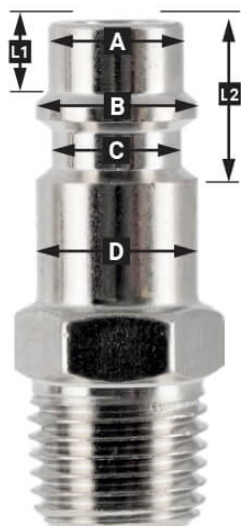

Stecknippel Euro Schlauchanschluss 8 mm in Blister

Product Images

Additional Information

Artikelnummer	4346837
EAN	08712418360455
Gewicht (kg)	0.030000
Länge (mm)	70
Breite (mm)	30
Höhe (mm)	121
Anschlussart	Euro / Schlauchanschluss
Gewindegröße (mm)	8
Anzahl der Anschlüsse	2
Form	Gerade
Arbeitsdruck (bar)	6
Sicherheitsnorm	Nein
Drehbar	Nein
Gehärtet	Nein
Kondensatabscheider	Nein
Stromregler	Nein
Material	Messing
Blister	Ja
Paket enthält (Menge)	1

Beschreibung

EURO

European profile
7.2 mm
Flow rate at 6 bar:
1820 l/min

L1 5 mm

L2 11 mm

A \varnothing 10 mm

B \varnothing 12 mm

C \varnothing 10 mm

D \varnothing 12 mm

Type ORION

Type Orion ARO
210 profile
6 mm
Flow rate at 6 bar:
800 l/min

L1 8.5 mm

L2 16 mm

A \varnothing 8 mm

B \varnothing 11 mm

C \varnothing 8 mm