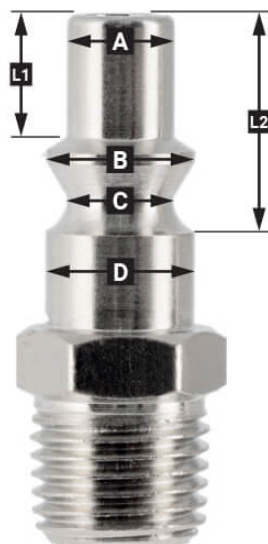

Stecknippel Euro Schlauchanschluss 8 mm in Blister

Product Images

Additional Information

Artikelnummer	4346837
EAN	08712418360455
Gewicht (kg)	0.030000
Länge (mm)	70
Breite (mm)	30
Höhe (mm)	121
Anschlussart	Euro / Schlauchanschluss
Gewindegröße (mm)	8
Anzahl der Anschlüsse	2
Form	Gerade
Arbeitsdruck (bar)	6
Sicherheitsnorm	Nein
Drehbar	Nein
Gehärtet	Nein
Kondensatabscheider	Nein
Stromregler	Nein
Material	Messing
Blister	Ja
Paket enthält (Menge)	1

Beschreibung

EURO

European profile
7.2 mm
Flow rate at 6 bar:
1820 l/min

L1 5 mm

L2 11 mm

A \varnothing 10 mm

B \varnothing 12 mm

C \varnothing 10 mm

D \varnothing 12 mm

Type ORION

Type Orion ARO
210 profile
6 mm
Flow rate at 6 bar:
800 l/min

L1 8.5 mm

L2 16 mm

A \varnothing 8 mm

B \varnothing 11 mm

C \varnothing 8 mm