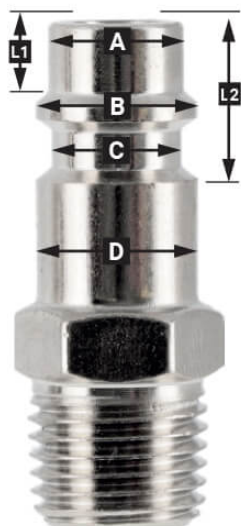

Schlauchanschluss Orion 8 mm 2 Stück in Blister

Product Images

Additional Information

Artikelnummer	4301062
EAN	08712418003604
Länge (mm)	137
Breite (mm)	720
Höhe (mm)	18
Anschlussart	Orion / Schlauchanschluss
Gewindegröße (mm)	8
Anzahl der Anschlüsse	2
Form	Gerade
Sicherheitsnorm	Nein
Drehbar	Nein
Gehärtet	Nein
Kondensatabscheider	Nein
Stromregler	Nein
Material	Rostfreier Stahl
Blister	Ja
Paket enthält (Menge)	2

Beschreibung

EURO

European profile
7.2 mm
Flow rate at 6 bar:
1820 l/min

L1 5 mm

L2 11 mm

A \varnothing 10 mm

B \varnothing 12 mm

C \varnothing 10 mm

D \varnothing 12 mm

Type ORION

Type Orion ARO
210 profile
6 mm
Flow rate at 6 bar:
800 l/min

L1 8.5 mm

L2 16 mm

A \varnothing 8 mm

B \varnothing 11 mm

C \varnothing 8 mm