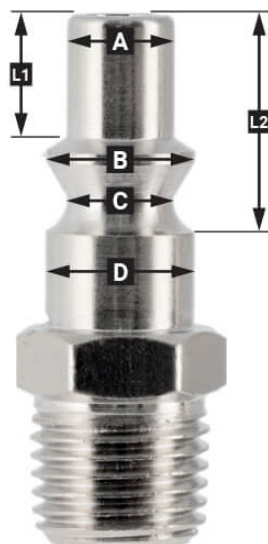

Schlauchanschluss Orion 8 mm 2 Stück in Blister

Product Images

Additional Information

Artikelnummer	4301062
EAN	08712418003604
Länge (mm)	137
Breite (mm)	720
Höhe (mm)	18
Anschlussart	Orion / Schlauchanschluss
Gewindegröße (mm)	8
Anzahl der Anschlüsse	2
Form	Gerade
Sicherheitsnorm	Nein
Drehbar	Nein
Gehärtet	Nein
Kondensatabscheider	Nein
Stromregler	Nein
Material	Rostfreier Stahl
Blister	Ja
Paket enthält (Menge)	2

Beschreibung

EURO

European profile
7.2 mm
Flow rate at 6 bar:
1820 l/min

L1 5 mm

L2 11 mm

A \varnothing 10 mm

B \varnothing 12 mm

C \varnothing 10 mm

D \varnothing 12 mm

Type ORION

Type Orion ARO
210 profile
6 mm
Flow rate at 6 bar:
800 l/min

L1 8.5 mm

L2 16 mm

A \varnothing 8 mm

B \varnothing 11 mm

C \varnothing 8 mm