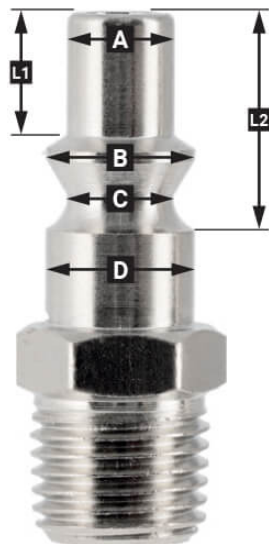

2x Druckluft Schnellkupplung 1/4" Innengewinde ORION

Product Images

Additional Information

Artikelnummer	4301002
EAN	08712418003185
Gewicht (kg)	0.210000
Länge (mm)	135
Breite (mm)	75
Höhe (mm)	25
Verbindungsgröße (")	1/4
Anschlussart	Orion
Gewindeart	Innen
Anzahl der Anschlüsse	2
Form	Gerade
Sicherheitsnorm	Nein
Drehbar	Nein
Gehärtet	Nein
Kondensatabscheider	Nein
Stromregler	Nein
Material	Rostfreier Stahl
Blister	Ja
Paket enthält (Menge)	2

Beschreibung

EURO

European profile
7.2 mm
Flow rate at 6 bar:
1820 l/min

L1	5 mm
L2	11 mm
A	∅ 10 mm
B	∅ 12 mm
C	∅ 10 mm
D	∅ 12 mm

Type ORION

Type Orion ARO
210 profile
6 mm
Flow rate at 6 bar:
800 l/min

L1	8.5 mm
L2	16 mm
A	∅ 8 mm
B	∅ 11 mm
C	∅ 8 mm
D	∅ 11 mm