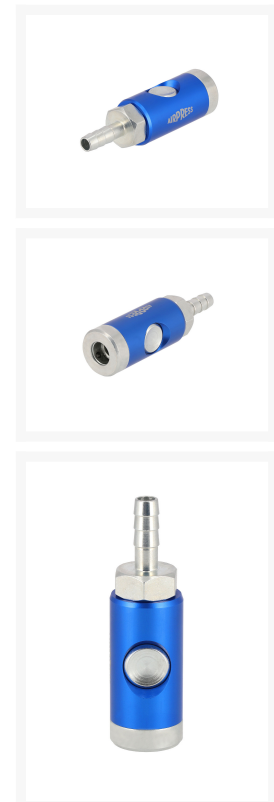

Druckluft Sicherheitskupplung mit Druckknopf 10mm Schlauchanschluss EURO

Product Images

Additional Information

Artikelnummer	43E710
EAN	8712418382976
Gewicht (kg)	0.130000
Länge (mm)	25
Breite (mm)	21
Höhe (mm)	89
Luftdurchlass bei 6 bar (L/Min)	1600
Anschlussart	Euro / Schlauchanschluss
Gewindegröße (mm)	10
Anzahl der Anschlüsse	2
Form	Gerade
Maximaldruck (bar)	10
Arbeitstemperatur (°C)	-20°C +70°C
Sicherheitsnorm	Nein
Drehbar	Ja
Gehärtet	Nein
Kondensatabscheider	Nein
Stromregler	Nein
Material	Eloxiertes Aluminium
Blister	Ja
Paket enthält (Menge)	1