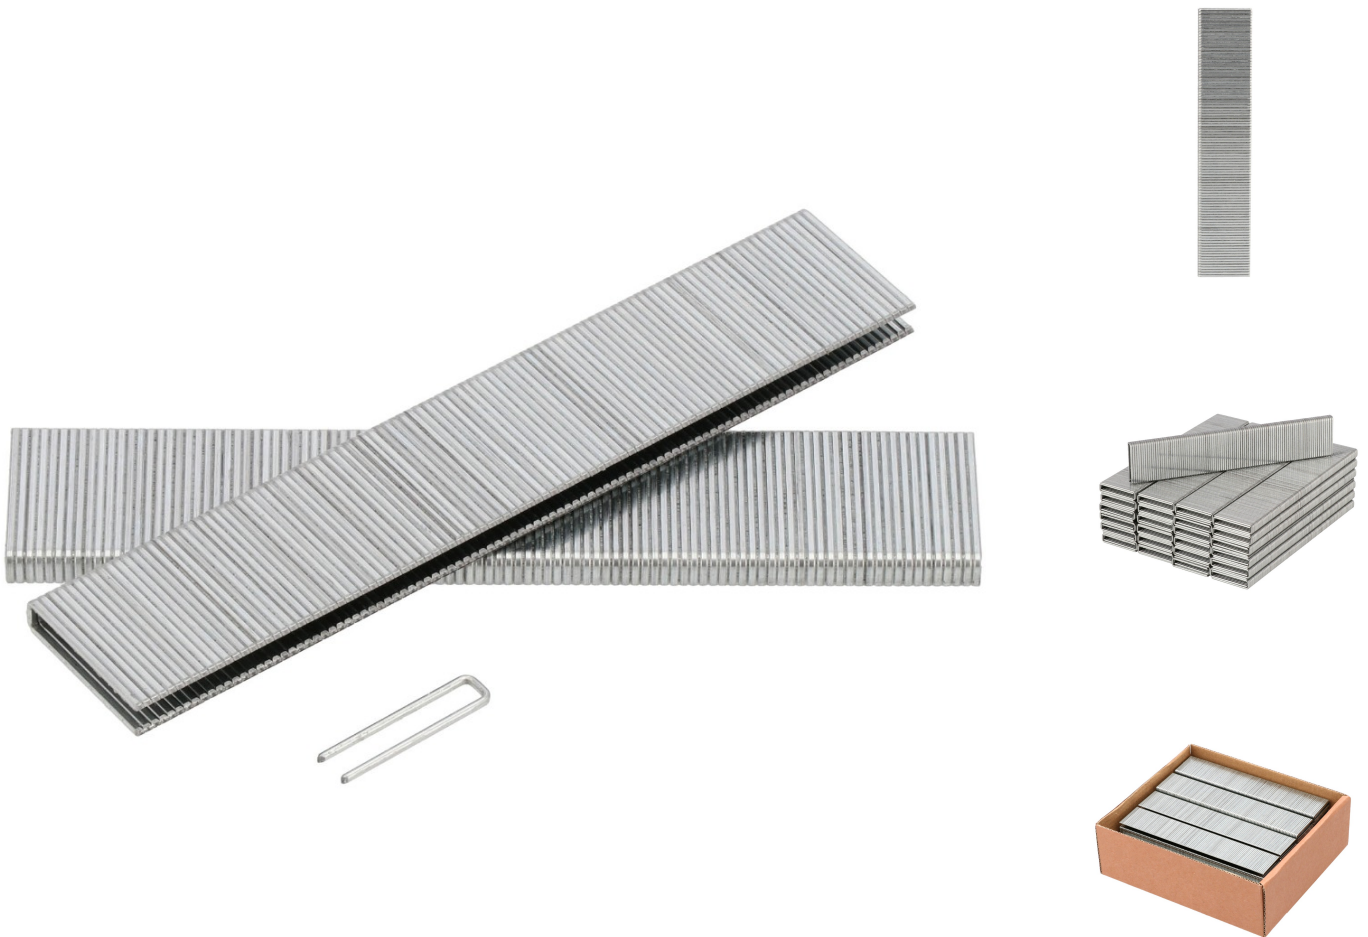

Klammern Typ 90 25 mm 5000 Stück

43525

Details

Artikelnummer	43525
EAN	08712418030860
Material	Q235 Zink