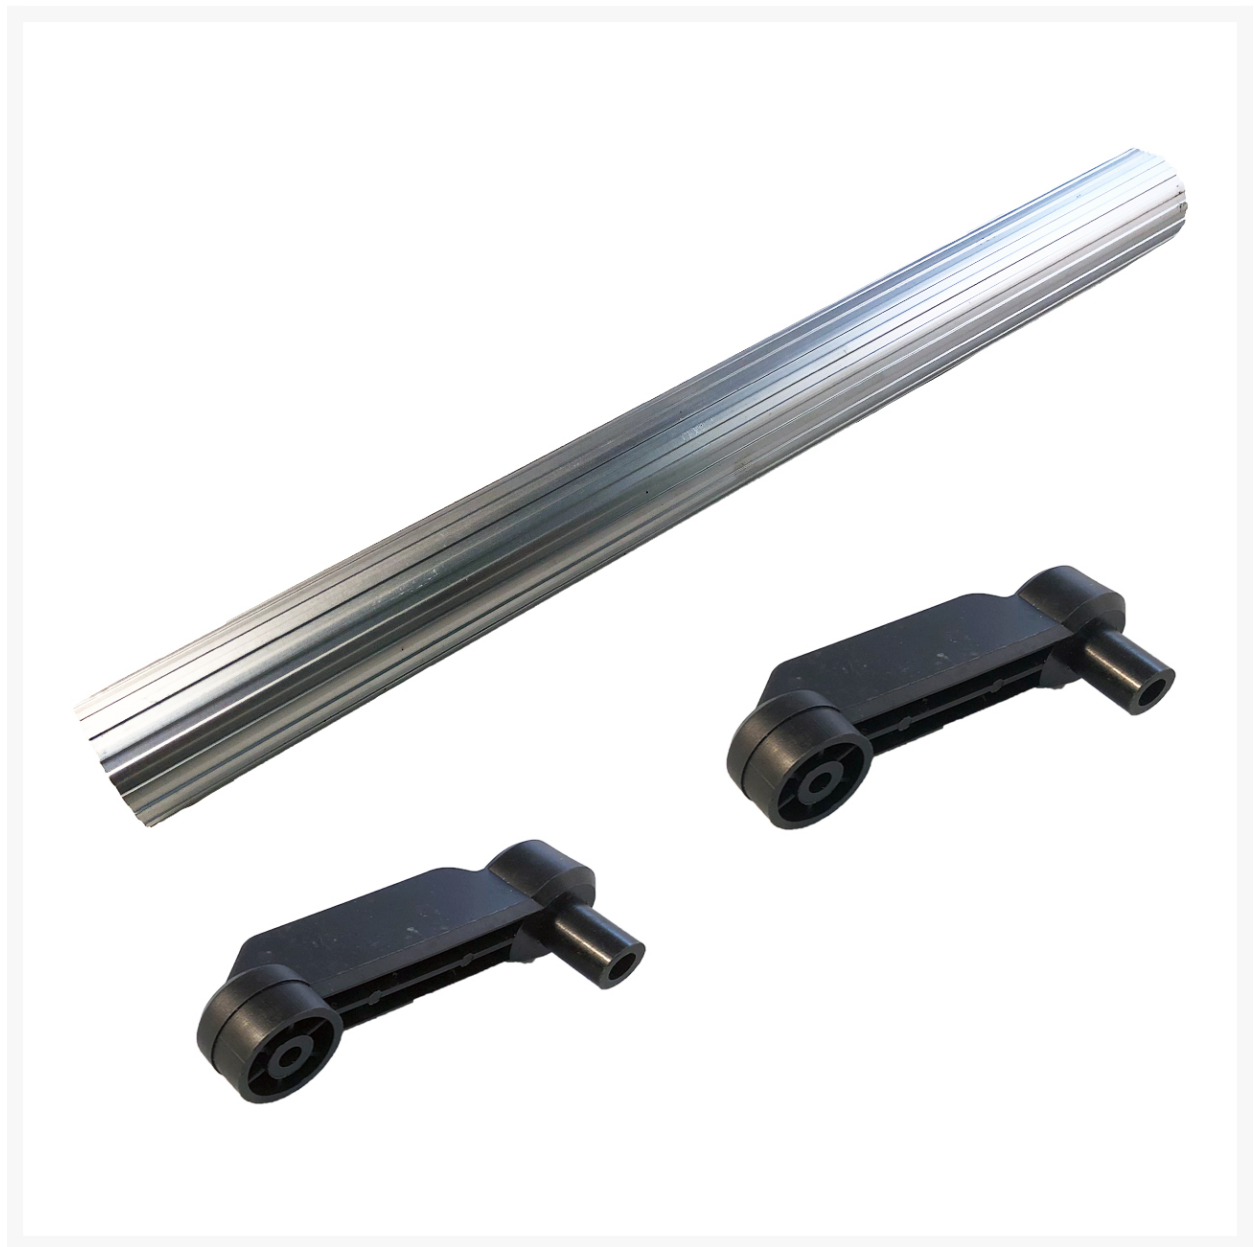

Tragegriff für H 215-6

Product Images

Additional Information

Artikelnummer	36943-19
EAN	8712418300956
Vereinbar mit	H 215-6 (36943)