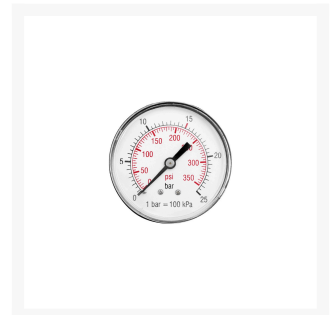

Manometer 1/4" Anschluss hinten 0-25 bar

Product Images