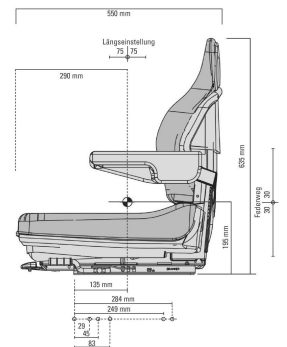

# MSG 20 smal PVC met eindschakelaar

52026

# Details

Artikelnummer

52026