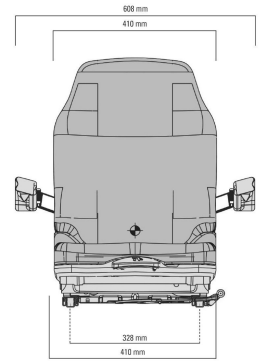

# MSG 20 smal PVC met eindschakelaar

52026