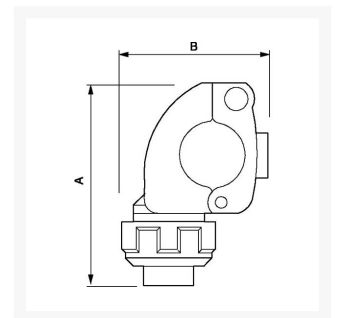

Druckluftleitung Abzweigflansch Aluminium 40 mm x 1/2" Innengewinde

Product Images

Artikelnummer	9AVRBT4012
EAN	08712418282481
Gewicht (kg)	0.260000
Höhe (mm)	125
Konstruktion (Material)	Polyamide
Durchmesser Ø (mm)	40
Maximaldruck (bar)	13 à 40°C
Gewindegröße (")	1/2
Gewindeart	Innen