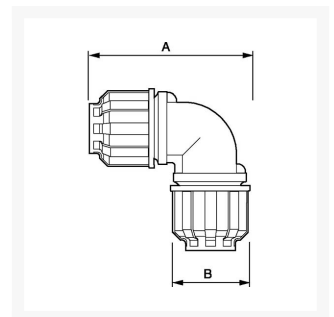

Muffe Winkel 90 Grad 32 mm

Product Images

Additional Information

Artikelnummer	9ALR9C32
EAN	08712418282597
Gewicht (kg)	0.241000
Länge (mm)	109
Breite (mm)	65
Konstruktion (Material)	Polyamide
Durchmesser Ø (mm)	32
Maximaldruck (bar)	13 à 40°C