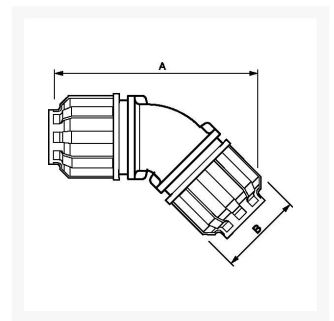

Muffe Winkel 45 Grad 20 mm

Product Images

Additional Information

Artikelnummer	9ALR4C20
EAN	08712418282610
Gewicht (kg)	0.095000
Länge (mm)	100
Breite (mm)	47
Konstruktion (Material)	Polyamide
Durchmesser Ø (mm)	20
Maximaldruck (bar)	13 à 40°C