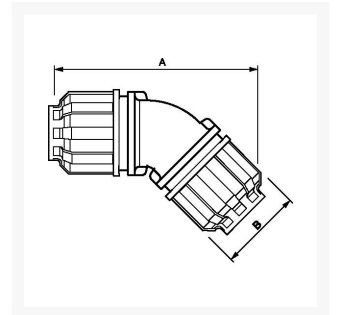

# Muffe Winkel 45 Grad 40 mm

## Additional Information

---

|                         |                |
|-------------------------|----------------|
| Artikelnummer           | 9ALR4C40       |
| EAN                     | 08712418282641 |
| Gewicht (kg)            | 0.371000       |
| Länge (mm)              | 158            |
| Breite (mm)             | 80             |
| Konstruktion (Material) | Polyamide      |
| Durchmesser Ø (mm)      | 40             |
| Maximaldruck (bar)      | 13 à 40°C      |