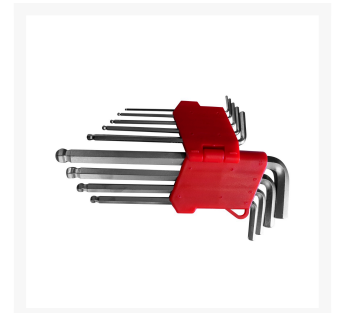

Inbusschlüssel Set 9tlg 1.5-10mm

Product Images

Additional Information

Artikelnummer	79156-INBUS
EAN	08712418400083
Gewicht (kg)	0.330000
Maß	1.5, 2, 2.5, 3, 4, 5, 6, 8, 10 mm