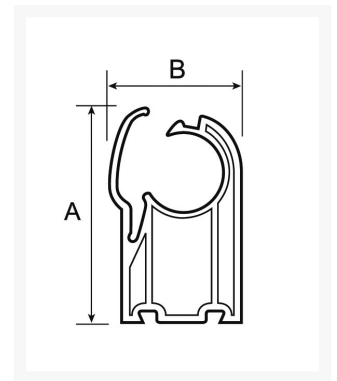

# Rohrschelle 20 mm

## Additional Information

Artikelnummer	9AVRCI20
EAN	08712418283068
Gewicht (kg)	0.257000
Länge (mm)	50
Breite (mm)	31
Konstruktion (Materiały)	Polyamide
Durchmesser Ø (mm)	20