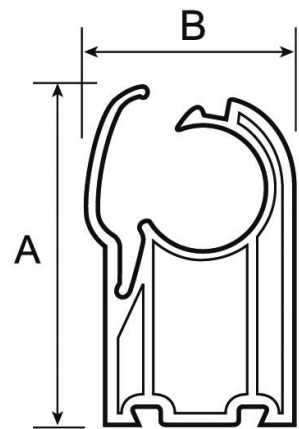

# Rohrschelle 25 mm

9AVRCI25

# Details

Artikelnummer	9AVRCI25
EAN	8712418283075
Länge (mm)	54
Breite (mm)	39
Durchmesser (mm)	25
Gewicht (kg)	0.292000
Konstruktion (Material)	Polyamide