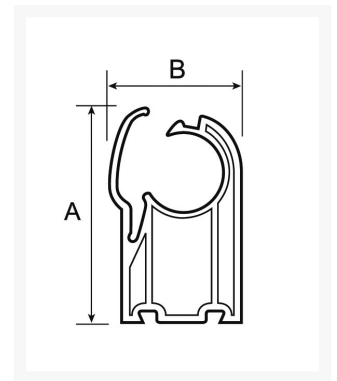

# Rohrschelle 40 mm

## Additional Information

Artikelnummer	9AVRCI40
EAN	08712418283099
Gewicht (kg)	0.832000
Länge (mm)	100
Breite (mm)	61
Konstruktion (Materiały)	Polyamide
Durchmesser Ø (mm)	40