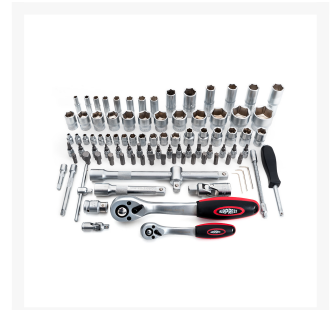

Steckschlüsselsatz 94-teilig 1/2 Zoll und 1/4 Zoll

Product Images

Additional Information

Artikelnummer	75245
EAN	08712418211993
Gewicht (kg)	6.000000
Garantie	5 Jahre
Anzahl Werkzeuge	94

Beschreibung

Die folgenden Teile sind in diesem 94-teiligen professionellen Werkzeugkoffer enthalten:

- Ratsche 1/2"
- Ratsche 1/4"
- 18x Nüsse 1/2" (10-24, 24, 27, 30, 32)
- 13x Nüsse 1/4" (4, 4.5, 5, 5.5, 6-14)
- Gelenkstücke 1/2" & 1/4"
- Schiebestück 1/4"
- 1x T-Gleitgriff
- Verlängerungen 1/2" 125mm & 250mm
- Verlängerungen 1/4" 50mm & 100mm
- Inbusschlüssel 3x
- 2x Zündkerzeneinsatz (16, 21)
- Schraubendrehergriff 1/4" 150mm
- Spiralverlängerung (flexibel) 1/4" 145mm
- Tiefe Nüsse 1/2" 4x (14, 15, 17, 19)
- Tiefe Nüsse 1/4" 8x (6-13)
- Bit Adapter 5/16" auf 1/2"
- Bit Set 1/4" Innengewinde (17 Stück)
 - SL 3x (4, 5.5, 7)
 - PH 2x (1, 2)
 - PZ (1)
 - H 5x (2-6)
 - T 6x (8, 10, 15, 20, 25, 30)
- T-Bits Außengewinde (16 Stück)
 - VT 4x (40, 45, 50, 55)
 - VSL 3x (8, 10, 12)
 - VPZ 2x (3, 4)
 - VPH 2x (3, 4)
 - V 4x (8, 10, 12, 14)
 - Adapter 1/4" Innengewinde auf T-Bit Außengewinde

Es handelt sich hier um einen besonders **handlichen Werkzeugkoffer**. Die **professionellen Werkzeuge** sind aus dem hochwertigen Material **Chrom-Vanadium-Stahl** hergestellt worden. Für den **Fachmann** geeignet.