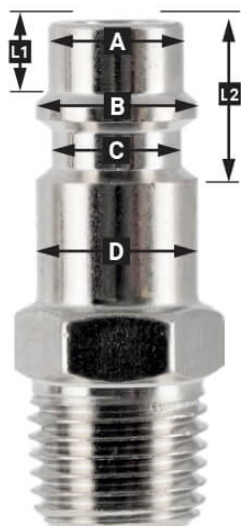

# Druckluft Schnellkupplung 3/8" Außengewinde EURO

## Product Images

---

## Additional Information

---

Artikelnummer	46847
EAN	08712418004342
Gewicht (kg)	0.080000
Verbindungsgröße (")	3/8
Anschlussart	Euro
Gewindeart	Außen
Anzahl der Anschlüsse	2
Form	Gerade
Sicherheitsnorm	Nein
Drehbar	Nein
Gehärtet	Nein
Kondensatabscheider	Nein
Stromregler	Nein
Material	Messing
Blister	Nein
Paket enthält (Menge)	1

## EURO

European profile  
7.2 mm  
Flow rate at 6 bar:  
1820 l/min

**L1** 5 mm

**L2** 11 mm

**A**  $\varnothing$  10 mm

**B**  $\varnothing$  12 mm

**C**  $\varnothing$  10 mm

**D**  $\varnothing$  12 mm