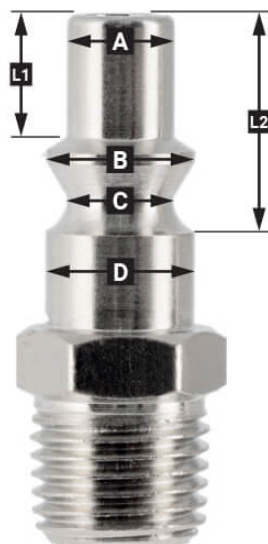

## Additional Information

---

Artikelnummer	46847
EAN	08712418004342
Gewicht (kg)	0.080000
Verbindungsgröße (")	3/8
Anschlussart	Euro
Gewindeart	Außen
Anzahl der Anschlüsse	2
Form	Gerade
Sicherheitsnorm	Nein
Drehbar	Nein
Gehärtet	Nein
Kondensatabscheider	Nein
Stromregler	Nein
Material	Messing
Blister	Nein
Paket enthält (Menge)	1

## EURO

European profile  
7.2 mm  
Flow rate at 6 bar:  
1820 l/min

**L1** 5 mm

**L2** 11 mm

**A**  $\varnothing$  10 mm

**B**  $\varnothing$  12 mm

**C**  $\varnothing$  10 mm

**D**  $\varnothing$  12 mm

## Type ORION

Type Orion ARO  
210 profile  
6 mm  
Flow rate at 6 bar:  
800 l/min

**L1** 8.5 mm

**L2** 16 mm

**A**  $\varnothing$  8 mm

**B**  $\varnothing$  11 mm

**C**  $\varnothing$  8 mm

**D**  $\varnothing$  11 mm