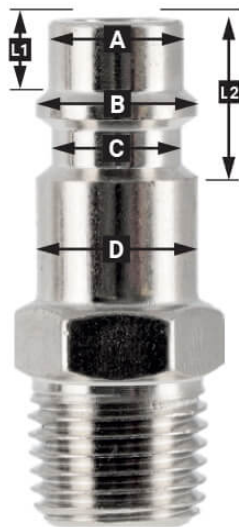

Druckluft Schnellkupplung 13mm Schlauchanschluss EURO

Product Images

Additional Information

Artikelnummer	46827
EAN	08712418007053
Gewicht (kg)	0.080000
Anschlussart	Euro / Schlauchanschluss
Gewindegröße (mm)	13
Anzahl der Anschlüsse	2
Form	Gerade
Sicherheitsnorm	Nein
Drehbar	Nein
Gehärtet	Nein
Kondensatabscheider	Nein
Stromregler	Nein
Material	Messing
Blister	Nein
Paket enthält (Menge)	1

Beschreibung

EURO

European profile
7.2 mm
Flow rate at 6 bar:
1820 l/min

L1 5 mm

L2 11 mm

A Ø 10 mm

B Ø 12 mm

C Ø 10 mm

D Ø 12 mm

Type ORION

Type Orion ARO
210 profile
6 mm
Flow rate at 6 bar:
800 l/min

L1 8.5 mm

L2 16 mm

A Ø 8 mm

B Ø 11 mm

C Ø 8 mm