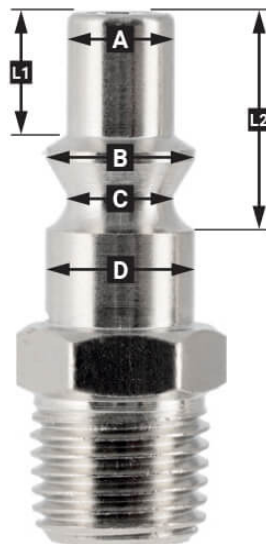

Druckluft Schnellkupplung 13mm Schlauchanschluss EURO

Product Images

Additional Information

Artikelnummer	46827
EAN	08712418007053
Gewicht (kg)	0.080000
Anschlussart	Euro / Schlauchanschluss
Gewindegröße (mm)	13
Anzahl der Anschlüsse	2
Form	Gerade
Sicherheitsnorm	Nein
Drehbar	Nein
Gehärtet	Nein
Kondensatabscheider	Nein
Stromregler	Nein
Material	Messing
Blister	Nein
Paket enthält (Menge)	1

Beschreibung

EURO

European profile
7.2 mm
Flow rate at 6 bar:
1820 l/min

L1 5 mm

L2 11 mm

A Ø 10 mm

B Ø 12 mm

C Ø 10 mm

D Ø 12 mm

Type ORION

Type Orion ARO
210 profile
6 mm
Flow rate at 6 bar:
800 l/min

L1 8.5 mm

L2 16 mm

A Ø 8 mm

B Ø 11 mm

C Ø 8 mm